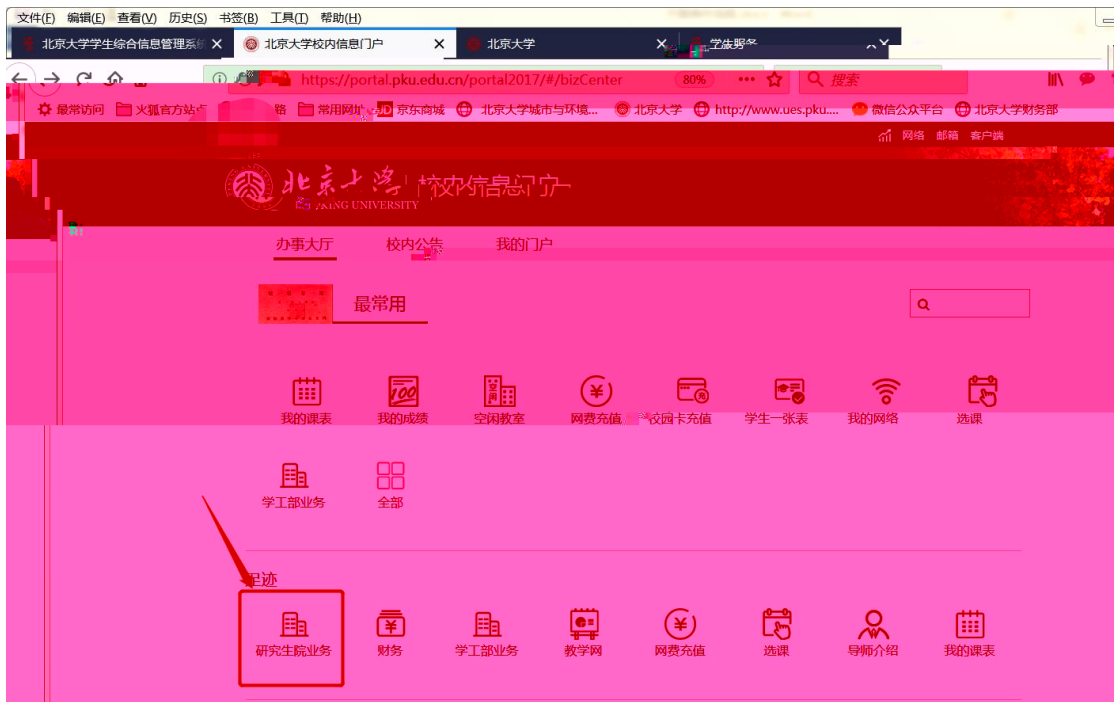

1

2

“ ” “ ” “ ” “ ”

导航栏

我的课表 我的成绩 空闲教室 网费充值 校园卡充值 学生一张表 我的网络 选课

学工部业务 全部

最热

研究生院业务 财务 学工部业务 教学网 我的成绩 我的课表 选课 空闲教室